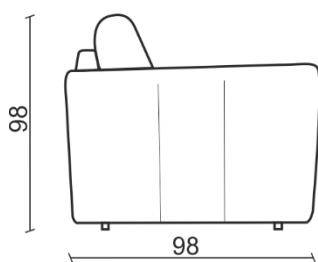

RASPOLOŽIVE VERZIJE

ŠIFRA	ELEMENT	MEBL ŠTOF	EKO KOŽA	KOŽA + KROSTA	EKO KOŽA + MEBL ŠTOF	KOŽA + MEBL ŠTOF
010M	FOTELJA MEHANIZAM