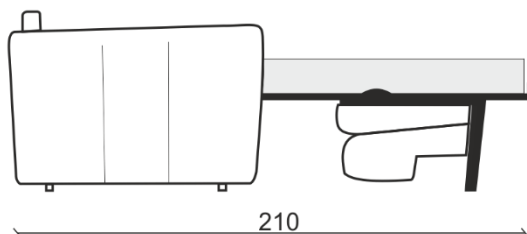

PRESVLAKA SPEC.	PRESVLAKA	Mebl-štof; Eko koža (PU); Kombinacija;
	ŠAVOVI	U boji presvlake (TT)
	KEDERI	-
	FIKSNA ILI UKLONIVA	Fiksna
PUNILO SPEC.	JAS. SEDIŠTA	Poliuretanska pena gustine 32 kg/m ³ + sloj akrilnih vlakana gustine 200 gr/m ²
	JAS. NASLONA	Poliuretanska pena gustine 22 kg/m ³
	UKR. JASTUCI	-
	KORPUS/RUKON.	Poliuretanska pena gustine 20 kg/m ³
GEŠTELA SPEC.	RAM	Čamova, bukova građa, iverica, lesonit, siva lepenka
	KONSTRUKCIJA	Lepilo i klamarice
	SEDIŠTE OSLANJANJE	-
	NASLON OSLANJANJE	Elastična gurtna
MEHANIZAM & DUŠEK	TIP	Mehanizam na izvlačenje u tri preklopa sa rotirajućim naslonom
	DUŠEK	Poliuretanska pena gustine 25 kg/m ³ dimenzija 190x80x11 cm
NOGICE	MONTAŽA	
	GLAVNA NOG. MAT.	
	BOJA	

RASPOLOŽIVE VERZIJE

ŠIFRA	ELEMENT	MEBL ŠTOF	EKO KOŽA	KOŽA + KROSTA	EKO KOŽA + MEBL ŠTOF	KOŽA + MEBL ŠTOF
010M	FOTELJA MEHANIZAM					