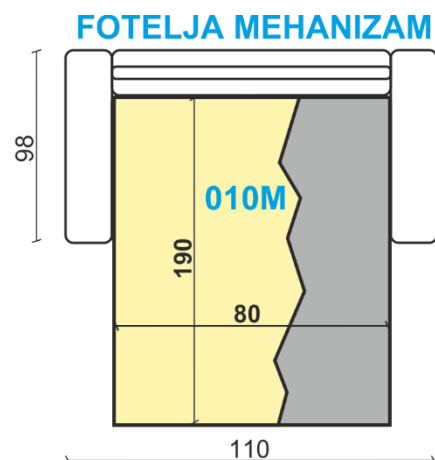

PRESVLAKA SPEC.	PRESVLAKA	Mebl-štof; Eko koža (PU); Kombinacija;
	ŠAVOVI	U boji presvlake (TT)
	KEDERI	-
	FIKSNA ILI UKLONIVA	Fiksna
PUNILO SPEC.	JAS. SEDIŠTA	Poliuretanska pena gustine 32 kg/m ³ + sloj akrilnih vlakana gustine 200 gr/m ²
	JAS. NASLONA	Poliuretanska pena gustine 22 kg/m ³
	UKR. JASTUCI	-
	KORPUS/RUKON.	Poliuretanska pena gustine 20 kg/m ³
GEŠTELA SPEC.	RAM	Čamova, bukova građa, iverica, lesonit, siva lepenka
	KONSTRUKCIJA	Lepilo i klamarice
	SEDIŠTE OSLANJANJE	-
	NASLON OSLANJANJE	Elastična gurtna
MEHANIZAM & DUŠEK	TIP	Mehanizam na izvlačenje u tri preklopa sa rotirajućim naslonom
	DUŠEK	Poliuretanska pena gustine 25 kg/m ³ dimenzija 190x80x11 cm
NOGICE	MONTAŽA	
	GLAVNA NOG. MAT.	
	BOJA	

RASPOLOŽIVE VERZIJE

ŠIFRA	ELEMENT	MEBL ŠTOF	EKO KOŽA	KOŽA + KROSTA	EKO KOŽA + MEBL ŠTOF	KOŽA + MEBL ŠTOF
010M	FOTELJA MEHANIZAM					