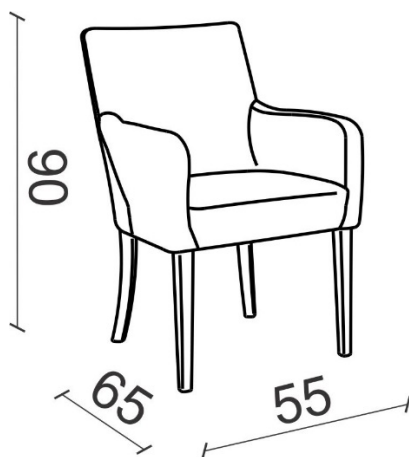

<b>PRESVLAKA</b>	PRESVLAKA	Mebl-štof; Eko koža (PU); Koža/krosta;
	ŠAVOVI	U boji presvlake (TT)
	KEDERI	-
	FIKSNA ILI UKLONIVA	Fiksna
<b>PUNILO</b>	JAS. SEDIŠTA	Poliuretanska pena gustine 25 kg/m <sup>3</sup>
	JAS. NASLONA	Poliuretanska pena gustine 20 kg/m <sup>3</sup>
	UKR. JASTUCI	-
	KORPUS/RUKON.	-
<b>GEŠTELA</b>	RAM	Čamova, bukova građa, iverica, lesomit, siva lepenka
	KONSTRUKCIJA	Lepilo i klamarice
	SEDIŠTE OSLANJANJE	Elastična gurtna
	NASLON OSLANJANJE	Sargija
<b>NOGICE</b>	MONTAŽA	Montirane
	GLAVNA NOG. MAT.	Drvene
	BOJA	Wenghe (Tamni orah) ili po izboru kupca od raspoloživih

### RASPOLOŽIVE VERZIJE

ŠIFRA	ELEMENT						
001	ADAM STOLICA						

\*Navedene dimenzije u realnosti mogu odstupati u rasponu ±2-3%. Zadržavamo pravo izmene na modelima u cilju poboljšanja njihovih karakteristika.