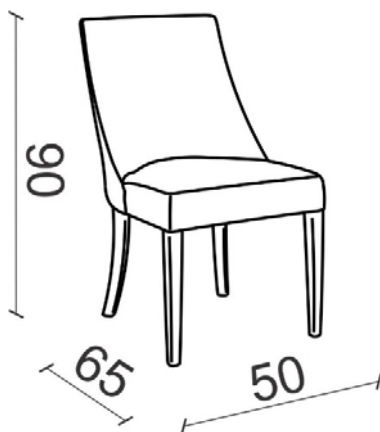

PRESVLAKA	PRESVLAKA	Mebl-štof; Eko koža (PU); Koža/krosta;
	ŠAVOVI	U boji presvlake (TT)
	KEDERI	-
	FIKSNA ILI UKLONIVA	Fiksna
PUNILO	JAS. SEDIŠTA	Poliuretanska pena gustine 25 kg/m ³
	JAS. NASLONA	Poliuretanska pena gustine 20 kg/m ³
	UKR. JASTUCI	-
	KORPUS/RUKON.	-
GEŠTELA	RAM	Čamova, bukova građa, iverica, lesomit, siva lepenka
	KONSTRUKCIJA	Lepilo i klamarice
	SEDIŠTE OSLANJANJE	Elastična gurtina
	NASLON OSLANJANJE	Sargija
NOGICE	MONTAŽA	Montirane
	GLAVNA NOG. MAT.	Drvene
	BOJA	Wenghe (Tamni orah) ili po izboru kupca od raspoloživih

RASPOLOŽIVE VERZIJE

ŠIFRA	ELEMENT					
001	EVA STOLICA					

*Navedene dimenzije u realnosti mogu odstupati u rasponu ±2-3%. Zadržavamo pravo izmene na modelima u cilju poboljšanja njihovih karakteristika.