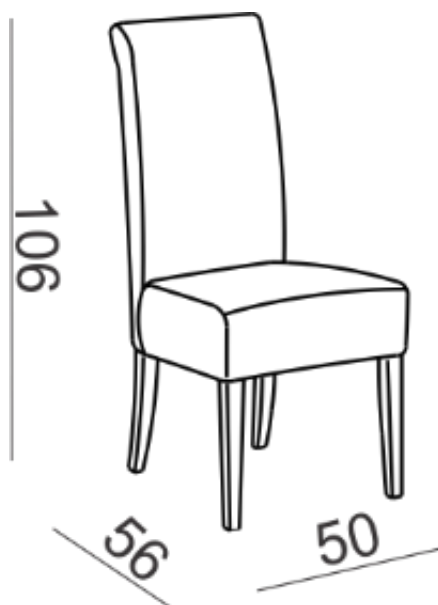

<b>PRESVLAKA</b>	PRESVLAKA	Mebl-štof; Ekokoža (PU); Koža/krosta;
	ŠAVOVI	U boji presvlake (TT)
	KEDERI	U boji presvlake (TT) ili u kontrastu (CC)
	FIKSNA ILI UKLONIVA	Fiksna
<b>PUNILO</b>	JAS. SEDIŠTA	Poliuretanska penagustine 25 kg/m <sup>3</sup>
	JAS. NASLONA	Poliuretanska penagustine 20 kg/m <sup>3</sup>
	UKR. JASTUCI	-
	KORPUS/RUKON.	-
<b>GEŠTELA</b>	RAM	Čamova, bukovagrađa, iverica, lesanit, sivalepenka
	KONSTRUKCIJA	Lepilo i klamarice
	SEDIŠTE OSLANJANJE	Elastična gurtina
	NASLON OSLANJANJE	Elastična gurtina
<b>NOGICE</b>	MONTAŽA	Montirane
	GLAVNA NOG. MAT.	Drvene
	BOJA	Wenghe (Tamniorah) ili po izboru kupca od raspoloživih

### RASPOLOŽIVE VERZIJE

ŠIFRA	ELEMENT						
001	JANUS STOLICA						