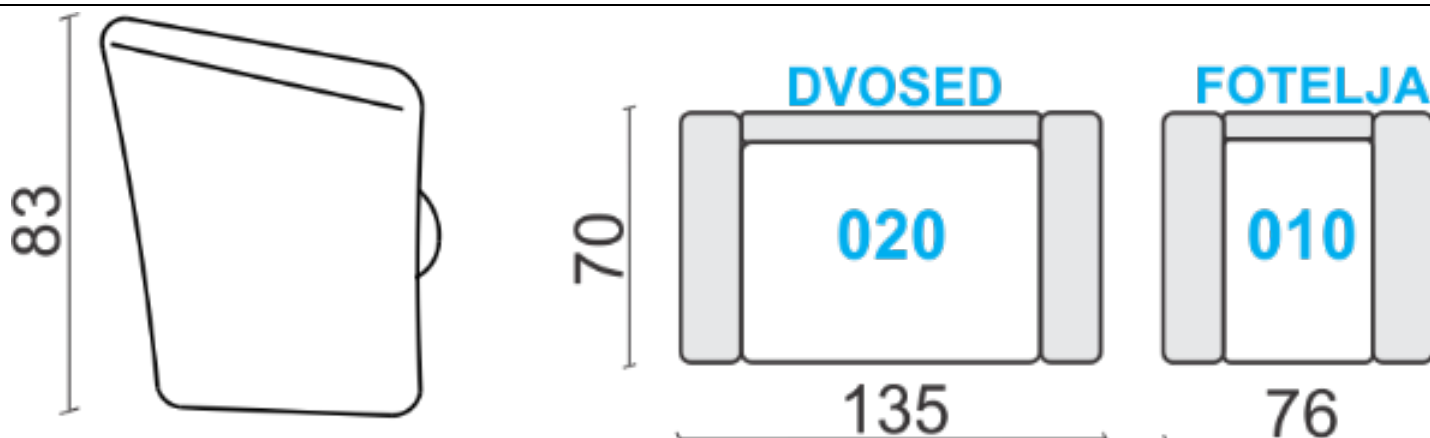

<b>PRESVLAKASPEC.</b>	PRESVLAKA	Mebl-štof;Ekokoža (PU);
	ŠAVOVI	U boji presvlake (TT) ili u kontrastu (CC)
	KEDERI	-
	FIKSNA ILI UKLONIVA	Fiksna
<b>PUNILOSPEC.</b>	JAS. SEDIŠTA	Poliuretanska penagustine 25 kg/m <sup>3</sup> + sloj akrilnih vlakana gustine 200 gr/m <sup>2</sup>
	JAS. NASLONA	-
	UKR. JASTUCI	-
	KORPUS/RUKON.	Poliuretanska penagustine 25 kg/m <sup>3</sup> + sloj akrilnih vlakana gustine 200 gr/m <sup>2</sup>
<b>GEŠTELASPEC.</b>	RAM	Čamova, bukovagrađa, iverica, lesonit, sivalepenka
	KONSTRUKCIJA	Lepilo i klamarice
	SEDIŠTE OSLANJANJE	-
	NASLON OSLANJANJE	-
<b>MEHANIZAM &amp; DUŠEK</b>	TIP	-
	DUŠEK	-
<b>NOGICE</b>	MONTAŽA	Montirane;
	MATERIJAL GLAVNE	Plastične;
	BOJA	Crna;

## RASPOLOŽIVE VERZIJE

ŠIFRA	ELEMENT	MEBL ŠTOF	EKO KOŽA	KOŽA & K ROSTA	EKO KOŽA & MEBL ŠTOF	KOŽA & MEBL ŠTOF
020	DVOSED					
010	FOTELJA					