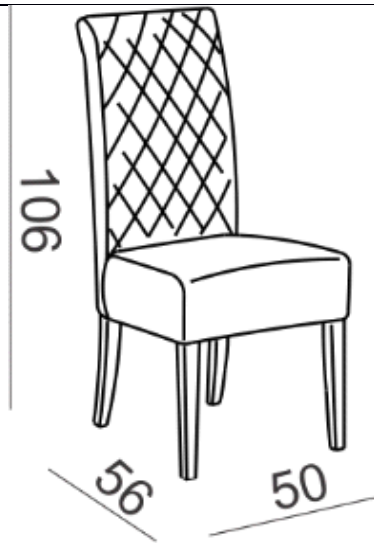

ŠIFRA	ELEMENT
001	STOLICA