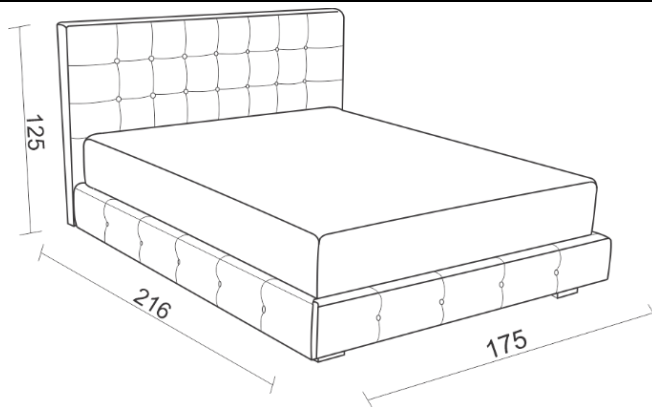

PRESVLAKA	PRESVLAKA	Mebl-štof; Eko koža (PU);
	ŠAVOVI	U boji presvlake (TT)
	DUŠEK	<ul style="list-style-type: none"> Mebl-štof; Cvilih platno (u kombinaciji sa memory penom);
	FIKSNA ILI UKLONIVA	Fiksna
PUNILO	JAS. SEDIŠTA	-
	UZGLAVLJE	Poliuretanska pena gustine 25 kg/m ³
	UKR. JASTUCI	-
	KORPUS/RUKON.	-
GEŠTELA	RAM	Bukova građa, oplemenjena iverica, lesomit
	KONSTRUKCIJA	Lepilo i klamarice
	SEDIŠTE OSLANJANJE	-
	NASLON OSLANJANJE	-
MEHANIZAM & DUŠEK	TIP	Makaze sa amortizerima
	DUŠEK	<ul style="list-style-type: none"> Žičano jezgro obloženo slojem poliuretanske pene gustine 25 kg/m³ Žičano jezgro obloženo slojem poliuretanske memory pene gustine 40 kg/m³ Džepičasto jezgro obloženo slojem poliuretanske hr gustine 35 kg/m³ Bez dušeka – samo kutija ili fiksni ram bez kutije
NOGICE	MONTAŽA	Montirane
	GLAVNA NOG. MAT.	Plastične
	BOJA	Crne

RASPOLOŽIVE VERZIJE

ŠIFRA	ELEMENT					
160STD	Francuski ležaj					
160HR	Francuski ležaj – HR PENA					
160MEM	Francuski ležaj – MEMORY PENA					
160RAM	Francuski ležaj – RAM KREVETA					
160RMF	Francuski ležaj – RAM KREVETA FIKSNI (BEZ KUTIJE ZA POSTELJINU)					