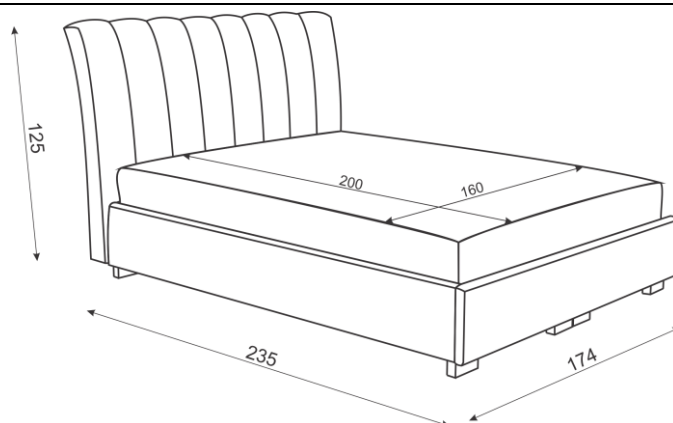

PRESVLAKA	PRESVLAKA	Mebl-štof; Eko koža (PU);
	ŠAVOVI	U boji presvlake (TT)
	DUŠEK (*OPCIONI)	Mebl-štof; Cvilih platno (u kombinaciji sa memory penom);
	FIKSNA ILI UKLONIVA	Fiksna
PUNILO	JAS. SEDIŠTA	-
	UZGLAVLJE	Poliuretanska pena gustine 25 kg/m ³ Jastuci uzglavlja punjeni silikonskim vlaknom
	UKR. JASTUCI	-
	KORPUS/RUKON.	-
GEŠTELA	RAM	Čamova, bukova građa, iverica, oplemenjena iverica, lesomit, siva lepenka
	KONSTRUKCIJA	Lepilo i klamarice
	SEDIŠTE OSLANJANJE	-
	NASLON OSLANJANJE	-
MEHANIZAM & DUŠEK	TIP	Makaze sa amortizerima
	DUŠEK	<ul style="list-style-type: none"> • Žičano jezgro obloženo slojem poliuretanske pene gustine 25 kg/m³ • Žičano jezgro obloženo slojem poliuretanske memory pene gustine 40kg/m³
NOGICE	MONTAŽA	Montirane
	GLAVNA NOG. MAT.	Plastične
	BOJA	Crne

RASPOLOŽIVE VERZIJE

ŠIFRA	ELEMENT					
002	Francuski ležaj					

*Navedene dimenzije u realnosti mogu odstupati u rasponu ±2-3%. Zadržavamo pravo izmene na modelima u cilju poboljšanja njihovih karakteristika.