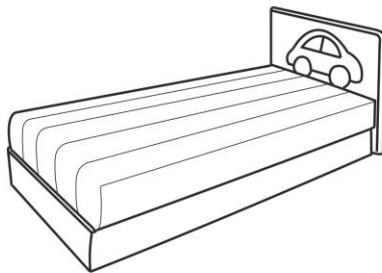

GAGI SAMAC AUTIĆ