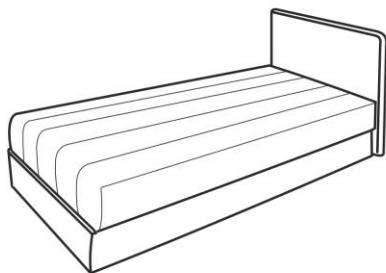

GAGI SAMAC

GAGI SAMAC AUTIĆ

GAGI SAMAC SRCE

GAGI SAMAC AUTIĆ SA POLEĐINOM

GAGI SAMAC AUTIĆ SA POLEĐINOM

GAGI SAMAC SRCE SA POLEĐINOM

SHR	SAMAC - HR PENA
SME	SAMAC - MEMORY
SPS	SAMAC - POLEĐINA - STANDARD
SPH	SAMAC - POLEĐINA - HR PENA
SPM	SAMAC - POLEĐINA - MEMORY PENA

SAS	SAMAC - AUTIĆ - STANDARD
SAH	SAMAC - AUTIĆ - HR PENA
SAM	SAMAC - AUTIĆ - MEMORY PENA
APS	AUTIĆ - POLEĐINA - STANDARD
APH	AUTIĆ - POLEĐINA - HR PENA
APM	AUTIĆ - POLEĐINA - MEMORY PENA

SSS	SAMAC - SRCE - STANDARD
SSH	SAMAC - SRCE - HR PENA
SSM	SAMAC - SRCE - MEMORY PENA
SPS	SRCE - POLEĐINA - STANDARD
SPH	SRCE - POLEĐINA - HR PENA
SPM	SRCE - POLEĐINA - MEMORY PENA