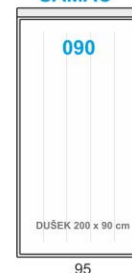

RASPOLOŽIVE VERZIJE

FRANCUSKI KREVET

SAMAC

ŠIFRA	ELEMENT				
160STD	Francuski ležaj				
160HR	Francuski ležaj – HR PENA				
160MEM	Francuski ležaj – MEMORY PENA				
160RAM	Francuski ležaj – RAM KREVETA (BEZ DUŠEKA)				
160RMF	Francuski ležaj – RAM KREVETA FIKSNI (BEZ KUTIJE ZA POSTELJINU I BEZ DUŠEKA)				