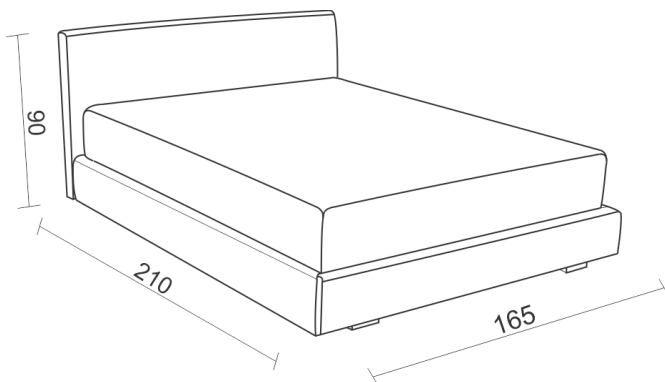

PRESVLAKA SPEC.	PRESVLAKA	Mebl-štof; Eko koža (PU); Kombinacija;
	ŠAVOVI	U boji presvlake (TT)
	KEDERI	-
	FIKSNA ILI UKLONIVA	Fiksna
PUNILO SPEC.	JAS. SEDIŠTA	-
	JAS. NASLONA	-
	UKR. JASTUCI	Pahuljice od sunđera
	KORPUS/RUKON.	Poliuretanska pena gustine 20 kg/m ³ + sloj akrilnih vlakana gustine 200 gr/m ²
GEŠTELA SPEC.	RAM	Čamova, bukova građa, iverica, lesomit, siva lepenka
	KONSTRUKCIJA	Lepilo i klamarice
	SEDIŠTE OSLANJANJE	-
	NASLON OSLANJANJE	-
MEHANIZAM & DUŠEK	TIP	-
	DUŠEK	<ul style="list-style-type: none"> • Žičano jezgro obloženo slojem poliuretanske pene gustine 25 kg/m³ • Žičano jezgro obloženo slojem poliuretanske memory pene gustine 40 kg/m³ • Džepičasto jezgro obloženo slojem poliuretanske hr gustine 35 kg/m³ • Ram kreveta – samo kutija bez dušeka • Fiksni ram – bez kutije i bez dušeka
NOGICE	MONTAŽA	Montirane
	GLAVNA NOG. MAT.	Plastične
	BOJA	Crne

RASPOLOŽIVE VERZIJE

FRANCUSKI KREVET

SAMAC

ŠIFRA	ELEMENT				
160STD	Francuski ležaj				
160HR	Francuski ležaj – HR PENA				
160MEM	Francuski ležaj – MEMORY PENA				
160RAM	Francuski ležaj – RAM KREVETA (BEZ DUŠEKA)				
160RMF	Francuski ležaj – RAM KREVETA FIKSNI (BEZ KUTIJE ZA POSTELJINU I BEZ DUŠEKA)				