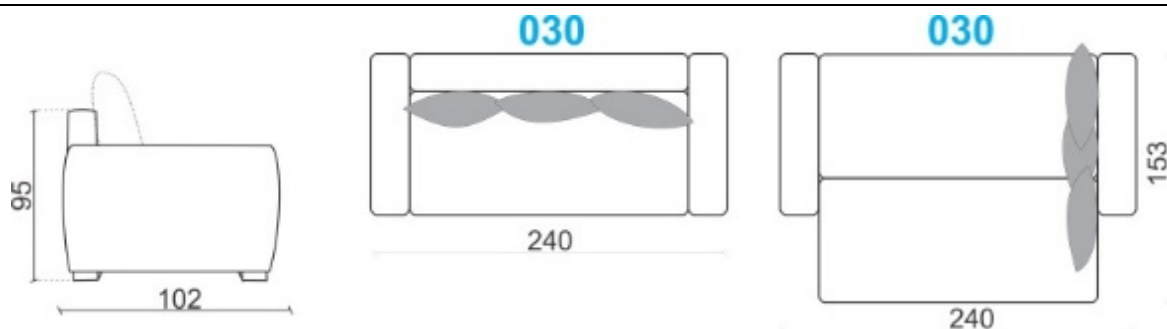

RASPOLOŽIVE VERZIJE

ŠIFRA	ELEMENT					
030	HANA TROSED KAUČ