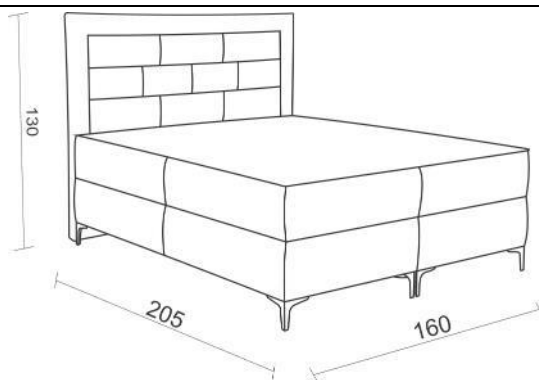

RASPOLOŽIVE VERZIJE

ŠIFRA	ELEMENT					
160STD	Francuski ležaj					
160HR	Francuski ležaj – HR PENA					
160MEM	Francuski ležaj – MEMORY PENA					
160RAM	Francuski ležaj – RAM KREVETA					
160RMF	Francuski ležaj – RAM KREVETA FIKSNI (BEZ KUTIJE ZA POSTELJINU)