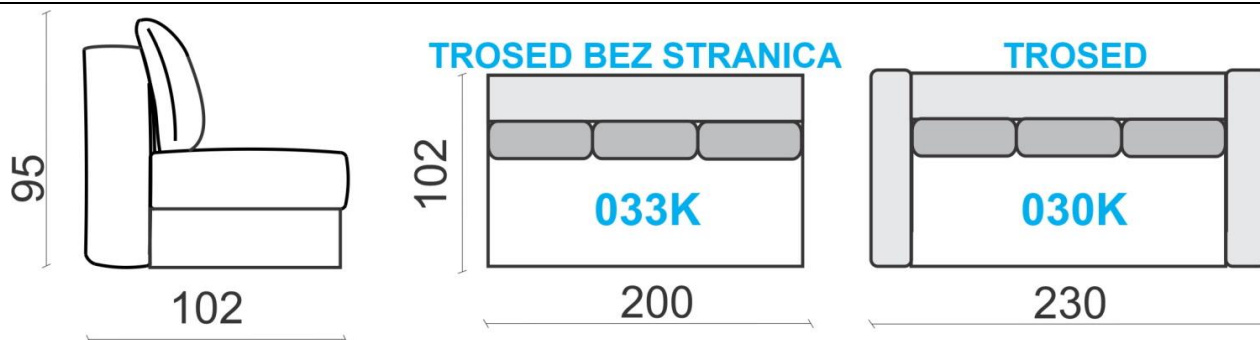

<b>PRESVLAKA SPEC.</b>	PRESVLAKA	Mebl-štof; Eko koža (PU); Kombinacija;
	ŠAVOVI	U boji presvlake (TT)
	KEDERI	
	FIKSNA ILI UKLONIVA	Fiksna
<b>PUNILO SPEC.</b>	JAS. SEDIŠTA	Poliuretanska pena gustine 25 kg/m <sup>3</sup>
	JAS. NASLONA	Poliuretanska pena gustine 25 kg/m <sup>3</sup>
	UKR. JASTUCI	-
	KORPUS/RUKON.	Poliuretanska pena gustine 20 kg/m <sup>3</sup> + sloj akrilnih vlakana gustine 200 gr/m <sup>2</sup>
<b>GEŠTELA SPEC.</b>	RAM	Čamova, bukova građa, iverica, lesomit, siva lepenka
	KONSTRUKCIJA	Lepilo i klamarice
	SEDIŠTE OSLANJANJE	Žičano jezgro
	NASLON OSLANJANJE	Žičano jezgro
<b>MEHANIZAM &amp; DUŠEK</b>	TIP	Mehanizam na izvlačenje
	DUŠEK	Poliuretanska pena gustine 25 kg/m <sup>3</sup> ; Žičano jezgro;
<b>NOGICE</b>	MONTAŽA	Montirane
	GLAVNA NOG. MAT.	Plastične
	BOJA	Crna

### RASPOLOŽIVE VERZIJE

ŠIFRA	ELEMENT					
033K	TROSED BEZ STRANICA					
030K	TROSED					