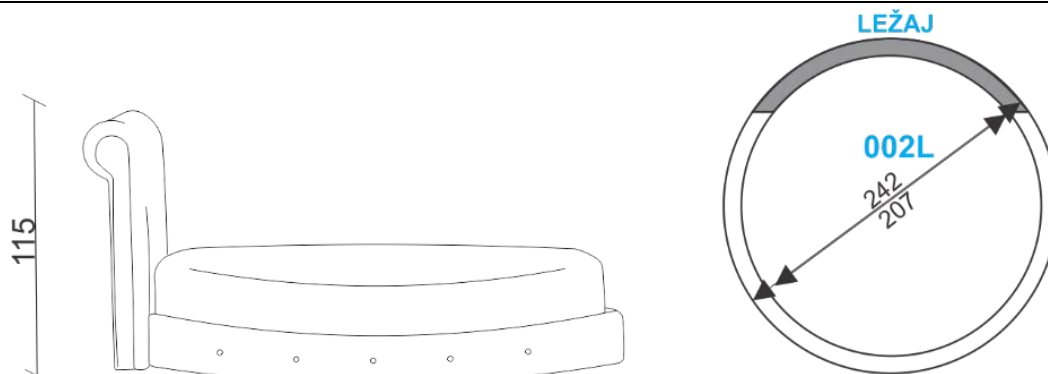

RASPOLOŽIVE VERZIJE

ŠIFRA	ELEMENT					
002	Francuskiležaj