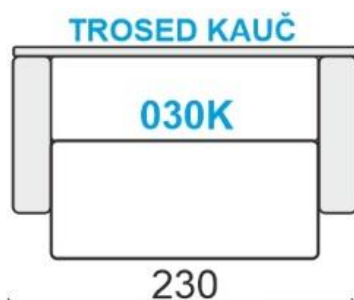

RASPOLOŽIVE VERZIJE:

TANJA KLASIK

TANJA

TANJA LUX

TROSED KAUČ
030K

TROSED KAUČ
030K

TROSED KAUČ
030K

ŠIFRA	ELEMENT					
030K	TROSED KAUČ	-	-	-	-	-