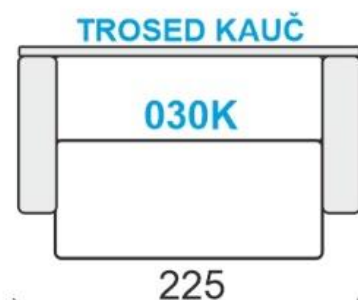

RASPOLOŽIVE VERZIJE:

TANJA KLASIK

TANJA

TANJA LUX

TROSED KAUČ
030K

TROSED KAUČ
030K

TROSED KAUČ
030K

ŠIFRA	ELEMENT					
030K	TROSED KAUČ	-	-	-	-	-