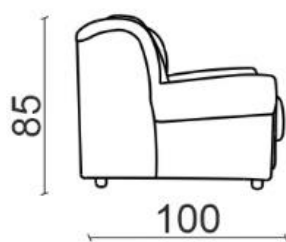

PRESVLAKA	PRESVLAKA	Mebl-štof; Eko koža & mebl-štof;
	ŠAVOVI	U boji presvlake (TT)
	KEDERI	-
	FIKSNA ILI UKLONIVA	Fiksna
PUNILO	SEDIŠTA	Žičano jezgro obloženo slojem poliuretanske pene gustine 25 kg/m³
	NASLON	Žičano jezgro obloženo slojem poliuretanske pene gustine 25 kg/m³
	UKRASNI JASTUCI	-
	KORPUS/RUKON.	Poliuretanska pena gustine 20 kg/m³
GEŠTELA	RAM	Čamova, bukova građa, iverica, lesomit, siva lepenka
	KONSTRUKCIJA	Lepak i klamarice
	SEDIŠTE OSLANJANJE	Žičano jezgro
	NASLON OSLANJANJE	Žičano jezgro
MEHANIZAM & DUŠEK	TIP	-
	DUŠEK	-
NOGICE I APLIKACIJE	MONTAŽA	Montirane
	MATERIJAL	Plastične
	BOJA	Iz palete

RASPOLOŽIVE VERZIJE:

TANJA

030K

030K

030K

ŠIFRA	ELEMENT					
030K	TROSED KAUČ	-	-	-	-	-