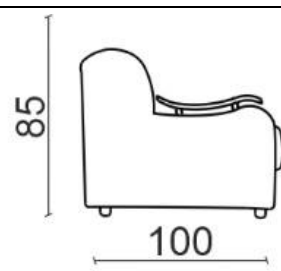

PRESVLAKA	PRESVLAKA	Mebl-štof; Eko koža & mebl-štof;
	ŠAVOVI	U boji presvlake (TT)
	KEDERI	-
	FIKSNA ILI UKLONIVA	Fiksna
PUNILO	SEDIŠTA	Žičano jezgro obloženo slojem poliuretanske pene gustine 25 kg/m³
	NASLON	Žičano jezgro obloženo slojem poliuretanske pene gustine 25 kg/m³
	UKRASNI JASTUCI	-
	KORPUS/RUKON.	Poliuretanska pena gustine 20 kg/m³
GEŠTELA	RAM	Čamova, bukova građa, iverica, lesomit, siva lepenka
	KONSTRUKCIJA	Lepak i klamarice
	SEDIŠTE OSLANJANJE	Žičano jezgro
	NASLON OSLANJANJE	Žičano jezgro
MEHANIZAM & DUŠEK	TIP	-
	DUŠEK	-
NOGICE I APLIKACIJE	MONTAŽA	Montirane
	MATERIJAL	Plastične
	BOJA	Iz palete

RASPOLOŽIVE VERZIJE:

TANJA LUX

030K

030K

030K

ŠIFRA	ELEMENT					
030K	TROSED KAUČ	-	-	-	-	-