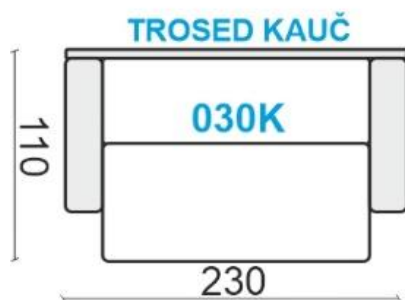

RASPOLOŽIVE VERZIJE:

TANJA KLASIK

TANJA

TANJA LUX

TROSED KAUČ
030K

TROSED KAUČ
030K

TROSED KAUČ
030K

ŠIFRA	ELEMENT					
030K	TROSED KAUČ	-	-	-	-	-