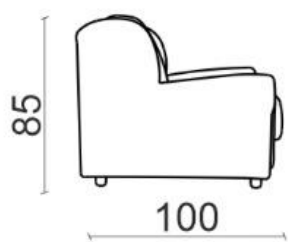

RASPOLOŽIVE VERZIJE:

TANJA KLASIK