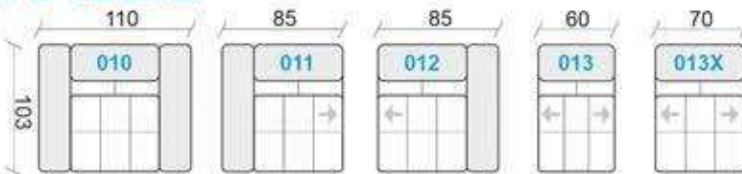

TABURETI

UGAO

FOTELJE