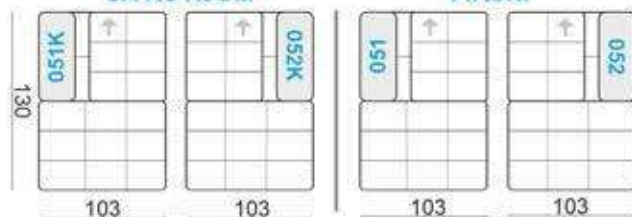

TABURETI

UGAO

FOTELJE

FOTELJE sa el. relax meh.

PRODUŽENI TERMINALI

SA KUTIJOM

FIKSNI

PRODUŽENE FOTELJE