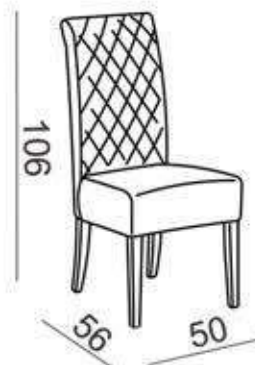

96x60

Brisel tabure

60x60

Sorrento tabure

65x65

Dionis tabure

80x80

Colorado tabure

80x80

Milano tabure

80x60

Napoli tabure

80x80

Teresa tabure

100x50

Sena tabure

80x60

Kocka tabure

45x45

Okrugli tabure

R30

Adam

Eva

Janus