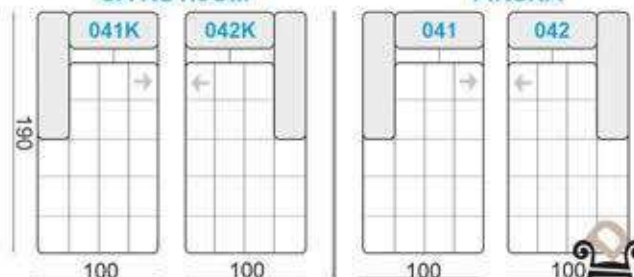

PRODUŽENE FOTELJE

SA KUTIJOM

FIKSNA