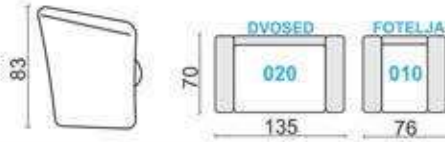

Kuba

Ring

Ana

Rose

Lacrima

Denver tabure

80x80

Brisel tabure max