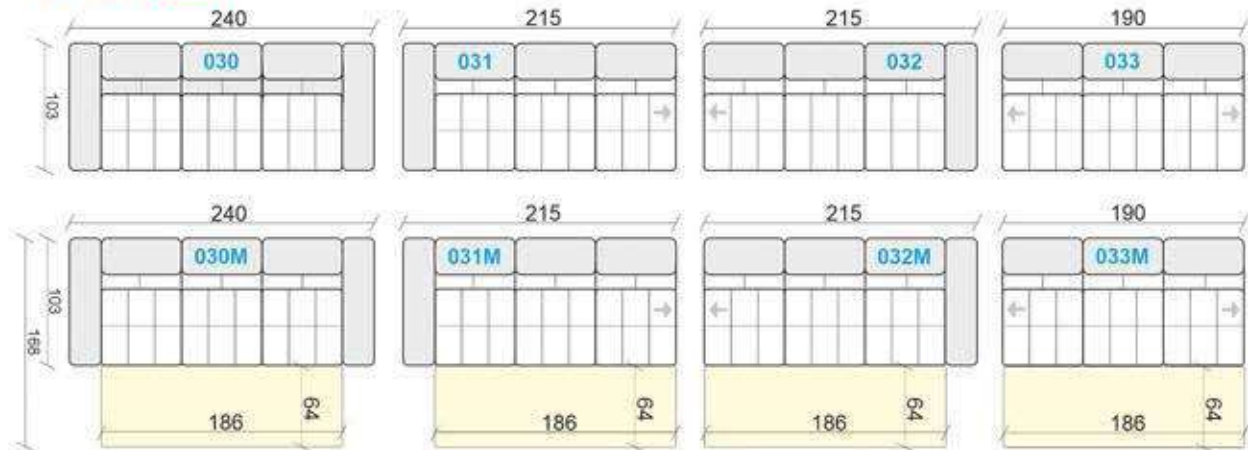

Brisel

M - lift mehanizam

K - kutija/fioka

TROSEDI

DVOSEDI

TABURETI

UGAO

FOTELJE

FOTELJE sa el. relax meh.

PRODUŽENI TERMINALI

SA KUTIJOM

FIKSNI

PRODUŽENE FOTELJE

SA KUTIJOM

FIKSNA