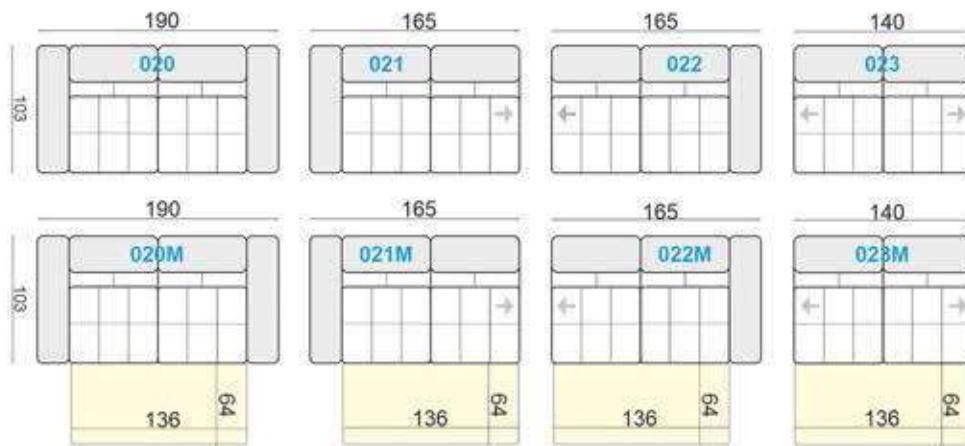

Brisel

M - lift mehanizam

K - kutija/fioka

TROSEDI

DVOSEDI

TABURETI

UGAO

FOTELJE

FOTELJE sa el. relax meh.

PRODUŽENI TERMINALI

SA KUTIJOM

FIKSNI

PRODUŽENE FOTELJE

SA KUTIJOM

FIKSNA