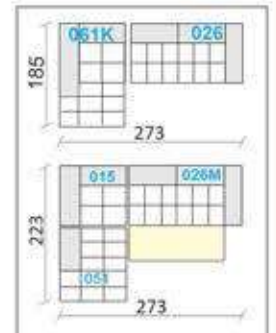

Mehanizam tipa Lift

Mehanizam tipa Sofabed

Marsej

Mehanizam Lift

Mehanizam Sofabed

Firenza

Lisabon

Dora

80x80

Milano tabure

80x60

Napoli tabure

80x80

Teresa tabure

100x50

Sena tabure