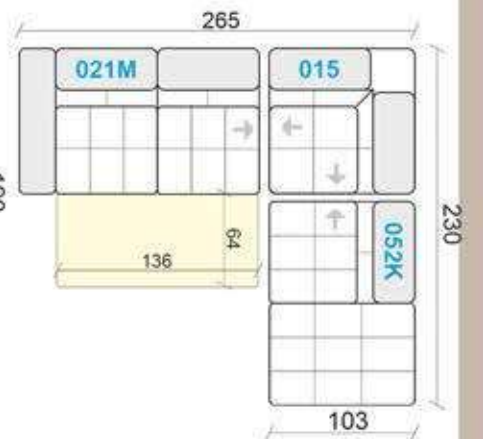

Kombinovanje elemenata