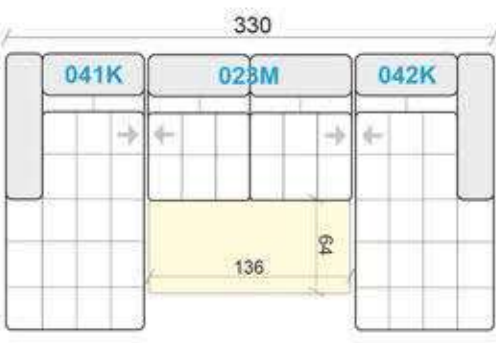

Kombinovanje elemenata