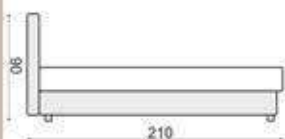

Palma

Gagi

FRANCUSKI KREKET

SAMAC

160STD - žičano jezgro + standardni sunder

160MEM - žičano jezgro + memory pena

160HR - džepičasto jezgro + hr pena

160RAM - bez dušeka sa kutijom

160RMF - fiksni ram bez dušeka i bez kutije

Gagi samac

GAGI SAMAC

GAGI SAMAC AUTIĆ SA POLEĐINOM

GAGI SAMAC AUTIĆ

GAGI SAMAC AUTIĆ SA POLEĐINOM

GAGI SAMAC SRCE

GAGI SAMAC SRCE SA POLEĐINOM