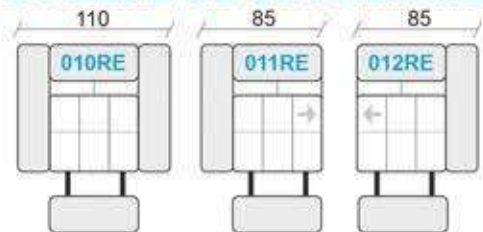

TABURETI

UGAO

FOTELJE

FOTELJE sa el. relax meh.

PRODUŽENI TERMINALI

SA KUTIJOM

FIKSNI

PRODUŽENE FOTELJE