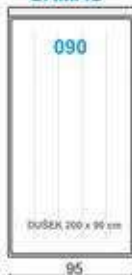

Palma

Gagi

FRANCUSKI KREKET

SAMAC

160STD - žičano jezgro + standardni sunder

160MEM - žičano jezgro + memory pena

160HR - džepičasto jezgro + hr pena

160RAM - bez dušeka sa kutijom

160RMF - fiksni ram bez dušeka i bez kutije

Gagi samac

GAGI SAMAC

GAGI SAMAC AUTIĆ SA POLEĐINOM

GAGI SAMAC AUTIĆ

GAGI SAMAC AUTIĆ SA POLEĐINOM

GAGI SAMAC SRCE

GAGI SAMAC SRCE SA POLEĐINOM