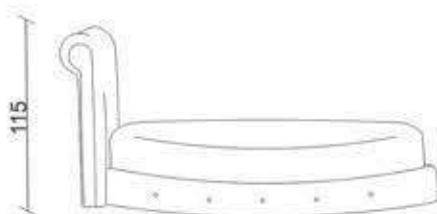

Palma

Gagi

FRANCUSKI KREKET

SAMAC

160STD - žičano jezgro + standardni sunder

160MEM - žičano jezgro + memory pena

160HR - džepičasto jezgro + hr pena

160RAM - bez dušeka sa kutijom

160RMF - fiksni ram bez dušeka i bez kutije

Gagi samac

GAGI SAMAC

GAGI SAMAC AUTIĆ SA POLEĐINOM

GAGI SAMAC AUTIĆ

GAGI SAMAC AUTIĆ SA POLEĐINOM

GAGI SAMAC SRCE

GAGI SAMAC SRCE SA POLEĐINOM