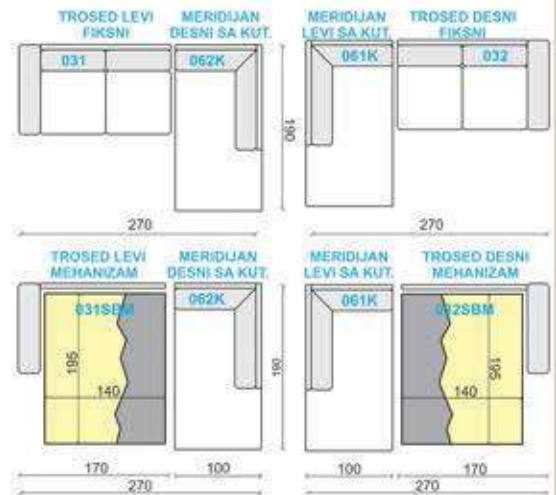

Mehanizam tipa Lift

Mehanizam tipa Sofabed

Marsej

Mehanizam Lift

Mehanizam Sofabed

Firenza

Lisabon

Dora

80x80

Milano tabure

80x60

Napoli tabure

80x80

Teresa tabure

100x50

Sena tabure