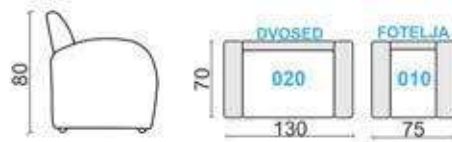

Kuba

Ring

Ana

Rose

Lacrima

Denver tabure

80x80

Brisel tabure max