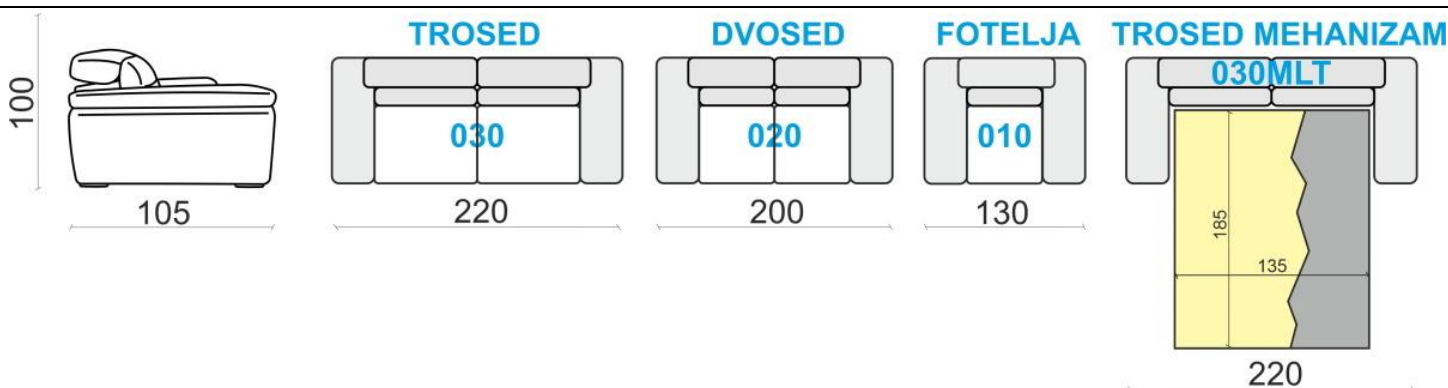

<b>PRESVLAKA</b>	PRESVLAKA	Mebl-štof; Eko koža (PU); Kombinacija; Koža/krosta;
	ŠAVOVI	U boji presvlake (TT)
	KEDERI	-
	FIKSNA ILI UKLONIVA	Fiksna
<b>PUNILO</b>	SEDIŠTA	Poliuretanska pena gustine 32 kg/m <sup>3</sup> + sloj akrilnih vlakana gustine 200 gr/m <sup>2</sup>
	NASLONI	Poliuretanska pena gustine 22 kg/m <sup>3</sup> + sloj akrilnih vlakana gustine 200 gr/m <sup>2</sup>
	UKRASNI JASTUCI	-
	KORPUS/RUKONASLO	Poliuretanska pena gustine 20 kg/m <sup>3</sup> + sloj akrilnih vlakana gustine 200 gr/m <sup>2</sup>
<b>GEŠTELA</b>	RAM	Čamova, bukova građa, iverica, lesanit, siva lepenka
	KONSTRUKCIJA	Lepilo i klamarice
	SEDIŠTE OSLANJANJE	Elastična gurtna
	NASLON OSLANJANJE	Elastična gurtna
<b>MEHANIZAM &amp; DUŠEK</b>	TIP	-
	DUŠEK	-
<b>NOGICE</b>	MONTAŽA	Montirane
	GLAVNA NOG. MAT.	Metalne
	BOJA	Metalik

## RASPOLOŽIVE VERZIJE

ŠIFRA	ELEMENT					
030MLT	TROSED MEHANIZAM					
030	TROSED					
020	DVOSED					
010	FOTELJA					