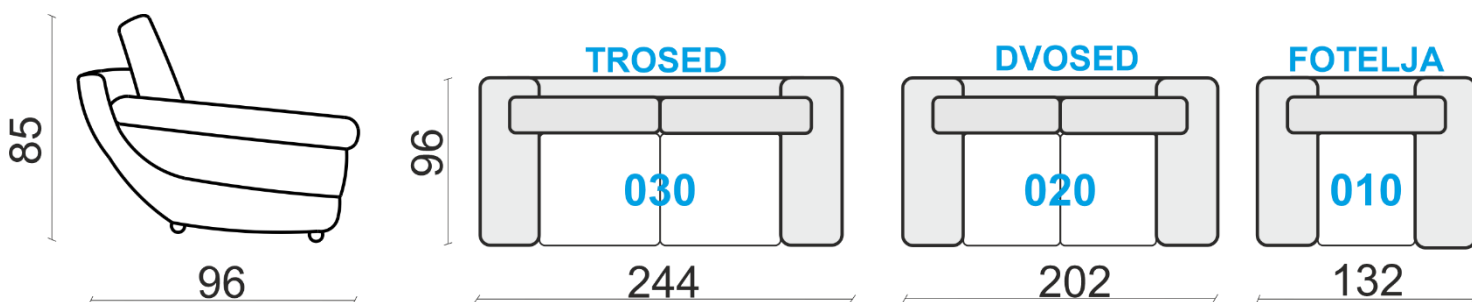

PRESVLAKA	PRESVLAKA	Mebl-štof; Eko koža (PU); Koža/krosta;
	ŠAVOVI	U boji presvlake (TT)
	KEDERI	-
	FIKSNA ILI UKLONIVA	Fiksna
PUNILO	JAS. SEDIŠTA	Poliuretanska pena gustine 32 kg/m ³ + sloj akrilnih vlakana gustine 200 gr/m ²
	JAS. NASLONA	Poliuretanska pena gustine 22 kg/m ³ + sloj akrilnih vlakana gustine 200 gr/m ²
	UKR. JASTUCI	-
	KORPUS/RUKON.	Poliuretanska pena gustine 20 kg/m ³
GEŠTELA	RAM	Čamova, bukova građa, iverica, lesomit, siva lepenka
	KONSTRUKCIJA	Lepak i klamarice
	SEDIŠTE OSLANJANJE	Elastična gurtna
	NASLON OSLANJANJE	Elastična gurtna
MEHANIZAM & DUŠEK	TIP	-
	DUŠEK	-
NOGICE	MONTAŽA	Montirana
	MATERIJAL	Metalna
	BOJA	Metalik

RASPOLOŽIVE VERZIJE:

ŠIFRA	ELEMENT				
010	FOTELJA				
020	DVOSED				
030	TROSED				