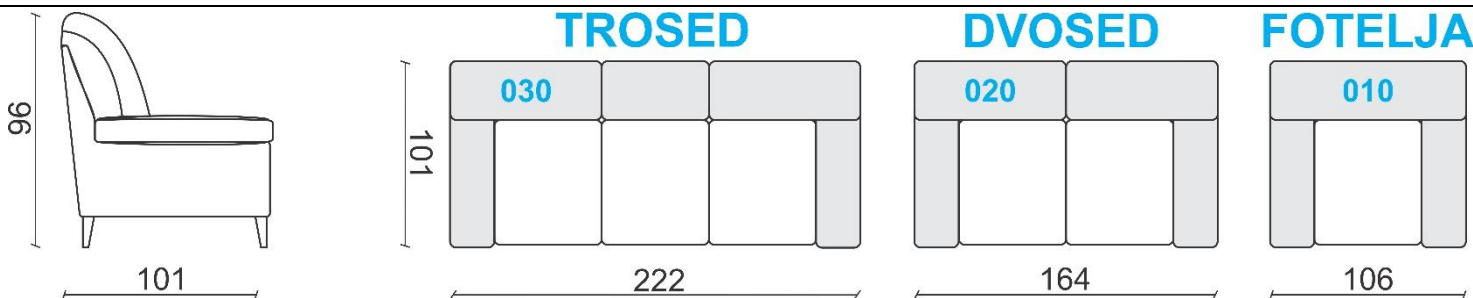

PRESVLAKA	PRESVLAKA	Mebl-štof;
	ŠAVOVI	U boji presvlake (TT)
	KEDER	U boji presvlake (TT)
	FIKSNA ILI UKLONIVA	Fiksna
PUNILO	JASTUK SEDIŠTA	Džepičasto jezgro obloženo slojem poliuretanske pene gustine 25 kg/m ³ i slojem akrilnih vlakana gustine 200 gr/m ²
	JASTUK NASLONA	Silikonsko vlakno
	UKRASNI JASTUCI	-
	KORPUS/RUKONASLON	Poliuretanska pena gustine 22 kg/m ³ + sloj akrilnih vlakana gustine 200 gr/m ²
GEŠTELA	RAM	Čamova, bukova građa, iverica, lesomit, siva lepenka
	KONSTRUKCIJA	Lepilo i klamarice
	SEDIŠTE OSLANJANJE	Val opruga
	NASLON OSLANJANJE	-
MEHANIZAM & DUŠEK	TIP	-
	DUŠEK	-
NOGICE	MONTAŽA	Potrebna montaža
	MATERIJAL NOGICE	Drvene
	BOJA	Crna

RASPOLOŽIVE VERZIJE

Šifra	Element	Šifra	Element	Šifra	Element	Šifra	Element
030	TROSED						
020	DVOSED						
010	FOTELJA						