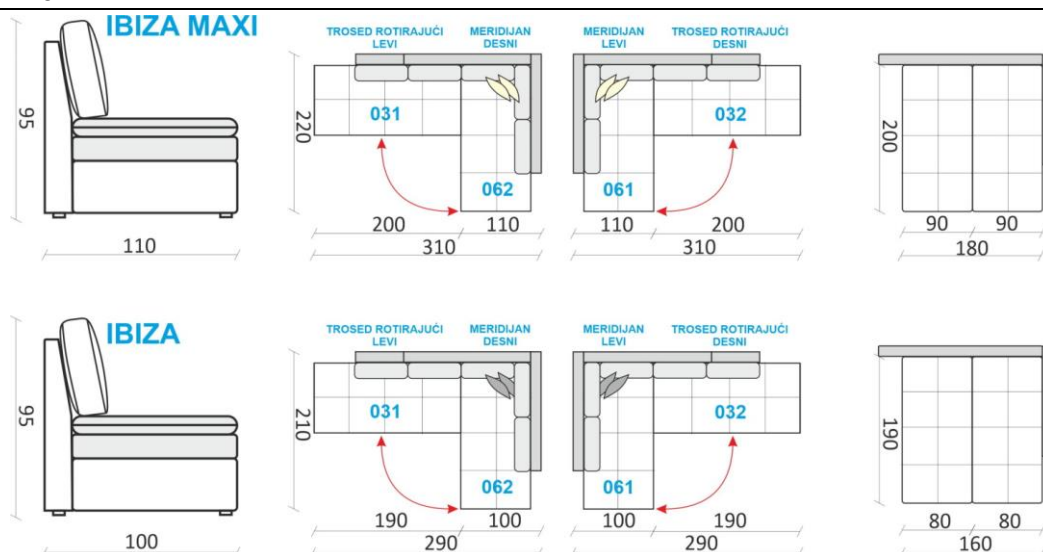

PRESVLAKA	PRESVLAKA	Mebli-štof; Eko koža (PU); kombinacije: PU+mebli-štof;
	ŠAVOVI	U boji presvlake (TT)
	KEDERI	-
	FIKSNA ILI UKLONIVA	Fiksna
PUNILO	JAS. SEDIŠTA	Poliuretanska pena gustine 32 kg/m ³ + sloj akrilnih vlakana gustine 200 gr/m ²
	JAS. NASLONA	70x50 – Pahuljice od sunđera
	UKR. JASTUCI	40x40 – Pahuljice od sunđera
	KORPUS/RUKON.	Poliuretanska pena gustine 20 kg/m ³
GEŠTELA	RAM	Čamova, bukova građa, iverica, lesomit, siva lepenka
	KONSTRUKCIJA	Lepilo i klamarice
	SEDIŠTE OSLANJANJE	Val opruga
	NASLON OSLANJANJE	-
MEHANIZAM & DUŠEK	TIP	-
	DUŠEK	-
NOGICE	MONTAŽA	Montirane
	MATERIJAL	Plastične
	BOJA	Metalik

RASPOLOŽIVE VERZIJE

ŠIFRA	ELEMENT					
032	TROSED ROTIRAJUĆI LEVI					
032	TROSED ROTIRAJUĆI DESNI					
061	MERIDIJAN LEVI					
062	MERIDIJAN DESNI					