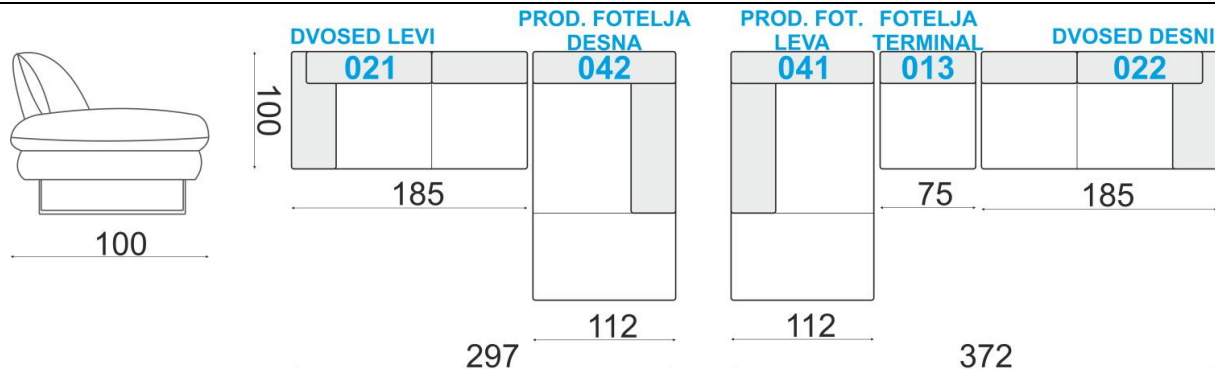

PRESVLAKA	PRESVLAKA	Mebl-štof; Eko koža (PU); Koža/krosta;
	ŠAVOVI	U boji presvlake (TT)
	KEDERI	-
	FIKSNA ILI UKLONIVA	Fiksna
PUNILO	JAS. SEDIŠTA	Poliuretanska pena gustine 32 kg/m ³ + sloj akrilnih vlakana gustine 200 gr/m ²
	JAS. NASLONA	Poliuretanska pena gustine 22 kg/m ³
	UKR. JASTUCI	-
	KORPUS/RUKON.	Poliuretanska pena gustine 20 kg/m ³
GEŠTELA	RAM	Čamova, bukova građa, iverica, lesomit, siva lepenka
	KONSTRUKCIJA	Lepilo i klamarice
	SEDIŠTE OSLANJANJE	-
	NASLON OSLANJANJE	Elastična gurtina
MEHANIZAM & DUŠEK	TIP	-
	DUŠEK	-
NOGICE	MONTAŽA	Montirane
	GLAVNA NOG. MAT.	Metalne
	BOJA	Metalik

RASPOLOŽIVE VERZIJE

ŠIFRA	ELEMENT					
013	FOTELJA TERMINAL					
021	DVOSED LEVI					
022	DVOSED DESNI					
041	PRODUŽENA FOTELJA LEVA					
042	PRODUŽENA FOTELJA DESNA					