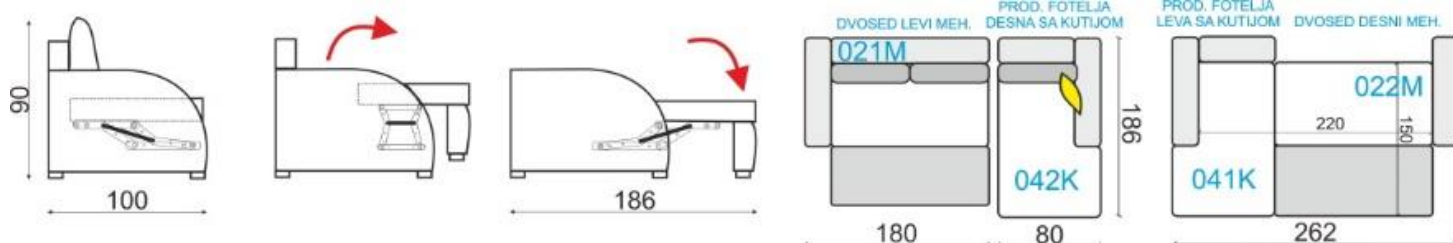

PRESVLAKA	PRESVLAKA	Mebl-štof; Eko koža (PU); Kombinacija;
	ŠAVOVI	U boji presvlake (TT)
	KEDERI	-
	FIKSNA ILI UKLONIVA	Fiksna
PUNILO	JAS. SEDIŠTA	Poliuretanska pena gustine 32 kg/m ³ + sloj akrilnih vlakana gustine 200 gr/m ²
	JAS. NASLONA	Pahuljice od sunđera
	UKR. JASTUCI	40x40cm – Pahuljice od sunđera
	KORPUS/RUKON.	Poliuretanska pena gustine 25 kg/m ³ + sloj akrilnih vlakana gustine 200 gr/m ²
GEŠTELA	RAM	Čamova, bukova građa, iverica, lesomit, siva lepenka
	KONSTRUKCIJA	Lepilo i klamarice
	SEDIŠTE OSLANJANJE	Val opruga
	NASLON OSLANJANJE	-
MEHANIZAM & DUŠEK	TIP	Z makaze
	DUŠEK	Poliuretanska pena gustine 32 kg/m ³ dimenzija 220x150cm
NOGICE	MONTAŽA	Montirane
	GLAVNA NOG. MAT.	Drvene
	BOJA	Boja tamnog oraha (wenghe)

RASPOLOŽIVE VERZIJE

ŠIFRA	ELEMENT					
021M	DVOSED LEVI MEHANIZAM					
022M	DVOSED DESNI MEHANIZAM					
041K	PRODUŽENA FOTELJA LEVA SA KUTIJOM					
042K	PRODUŽENA FOTELJA DESNA SA KUTIJOM					